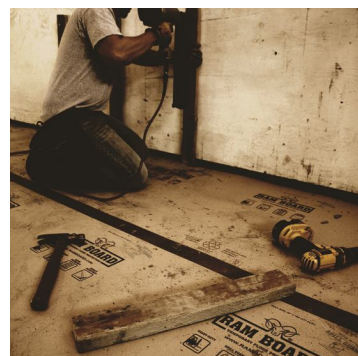

Lavakoko: 16 rll
Koko: 1 x 30m (30m²)
Vahvuus: 750g/ m²
Tuotekoodi: 46RBHD30
EAN: 853453003001