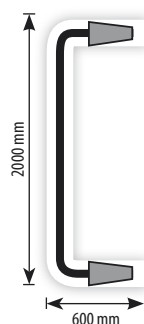

## Fyra olika alternativ:

**BlixtlåsDörr I**

Den upp- och nedtill slutna I-modellen är en tät och lättanvänd genomgångsöppning. 1 handtag

**BlixtlåsDörr A**

Den nedtill öppna A-modellen gör det lättare att transportera föremål genom öppningen. 1 handtag

**BlixtlåsDörr L**

Det är lätt att gå genom den L-formade BlixtlåsDörren. En tät öppning som det också är enkelt att transportera föremål genom. 1 handtag

**BlixtlåsDörr C**

C-modellen ger rikligt med utrymme och en stor öppning för till exempel flyttning av föremål. 2 handtag